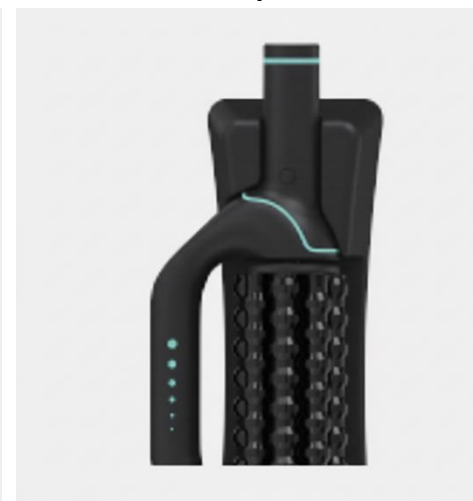

4. Отключение питания

Нажмите и удерживайте кнопку включения в верхней части ручки, пока устройство не выключится.